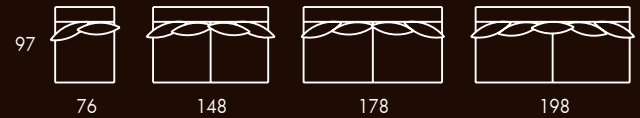

Vanity

h. poltrone e divani cm. 82

99

171

201

221

198

97